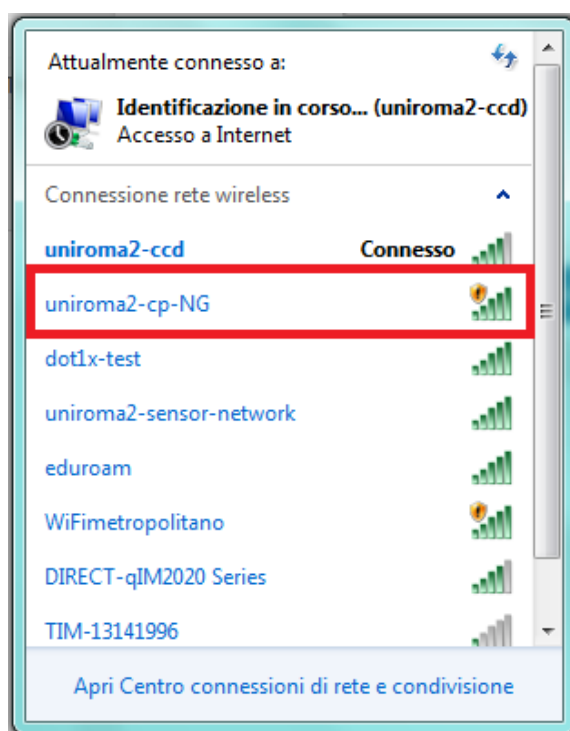

Rete Captive

Un'alternativa alla rete Eduroam è la Captive. Questa è ad accesso diretto; è, infatti, sufficiente, inserire il nome utente e la propria password (matricola e password Delphi) per avere accesso a questa rete WiFi. La rete Captive presenta, però, un minor controllo della sicurezza data la sua immediatezza nell'accesso.

I passi da seguire per collegarsi alla rete Captive sono i seguenti:

1. Scegliere la rete *uniroma2-cp-NG*

2. A questo punto, aprendo qualsiasi browser, si visualizzerà la seguente schermata. Inserendo matricola e password (password del portale Delphi) si avrà accesso alla rete WiFi.