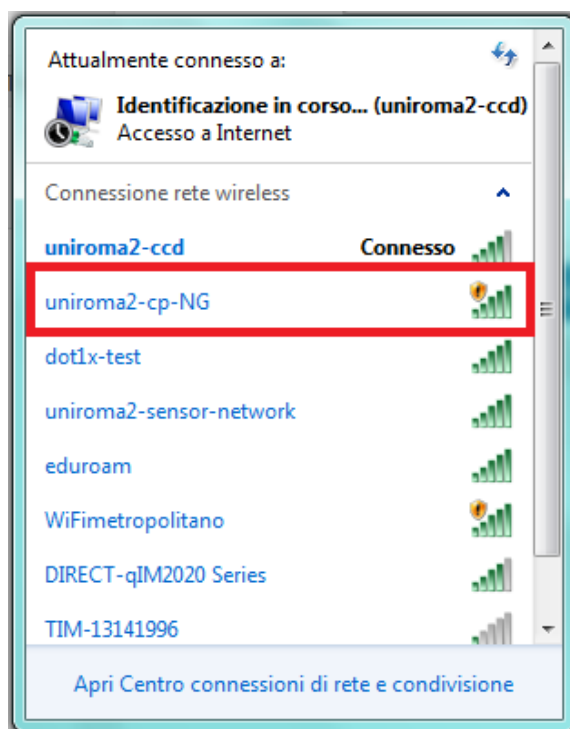

Rete Captive

Un'alternativa alla rete Eduroam è la Captive. Questa è ad accesso diretto; è, infatti, sufficiente, inserire il nome utente e la propria password (matricola e password Delphi) per avere accesso a questa rete WiFi. La rete Captive presenta, però, un minor controllo della sicurezza data la sua immediatezza nell'accesso.

I passi da seguire per collegarsi alla rete Captive sono i seguenti:

1. Scegliere la rete *uniroma2-cp-NG*

2. A questo punto, aprendo qualsiasi browser, si visualizzerà la seguente schermata. Inserendo matricola e password (password del portale Delphi) si avrà accesso alla rete WiFi.